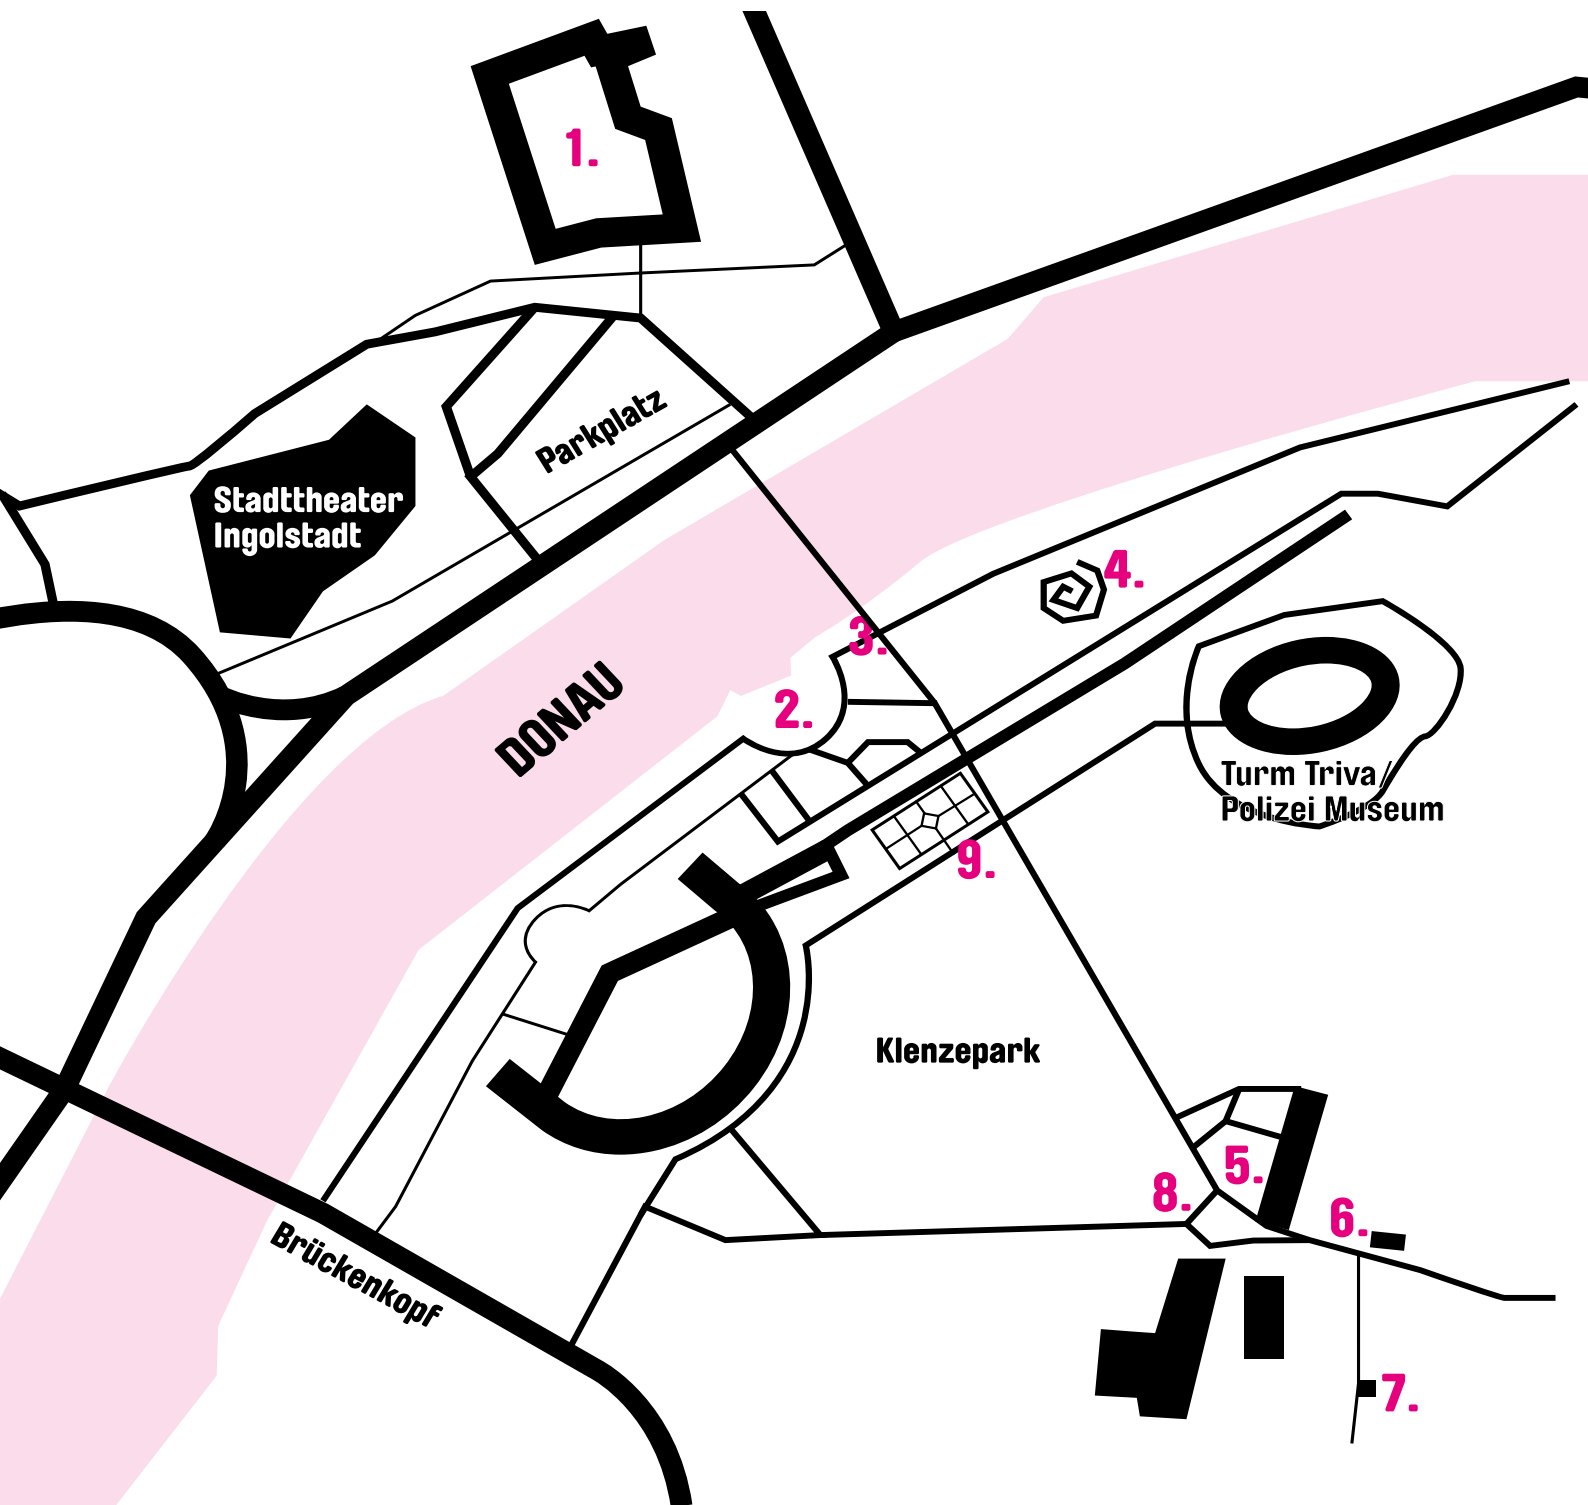

Romeo & Julia auf Abwegen

Ein Audiowalk des Generationenclubs

- 1. Innenhof Neues Schloss – 1. Szene**
- 2. Donaustrand – 2. Szene**
- 3. Unterführung Donausteg – 3. Szene**
- 4. Pflanzenlabyrinth – 4. Szene**
- 5. Exerzierhalle – 5. Szene**

- 6. Französischer Garten – 6. Szene**
- 7. Pavillon – 7. Szene**
- 8. Brunnen – 8. Szene**
- 9. Rosengarten – 9. Szene**