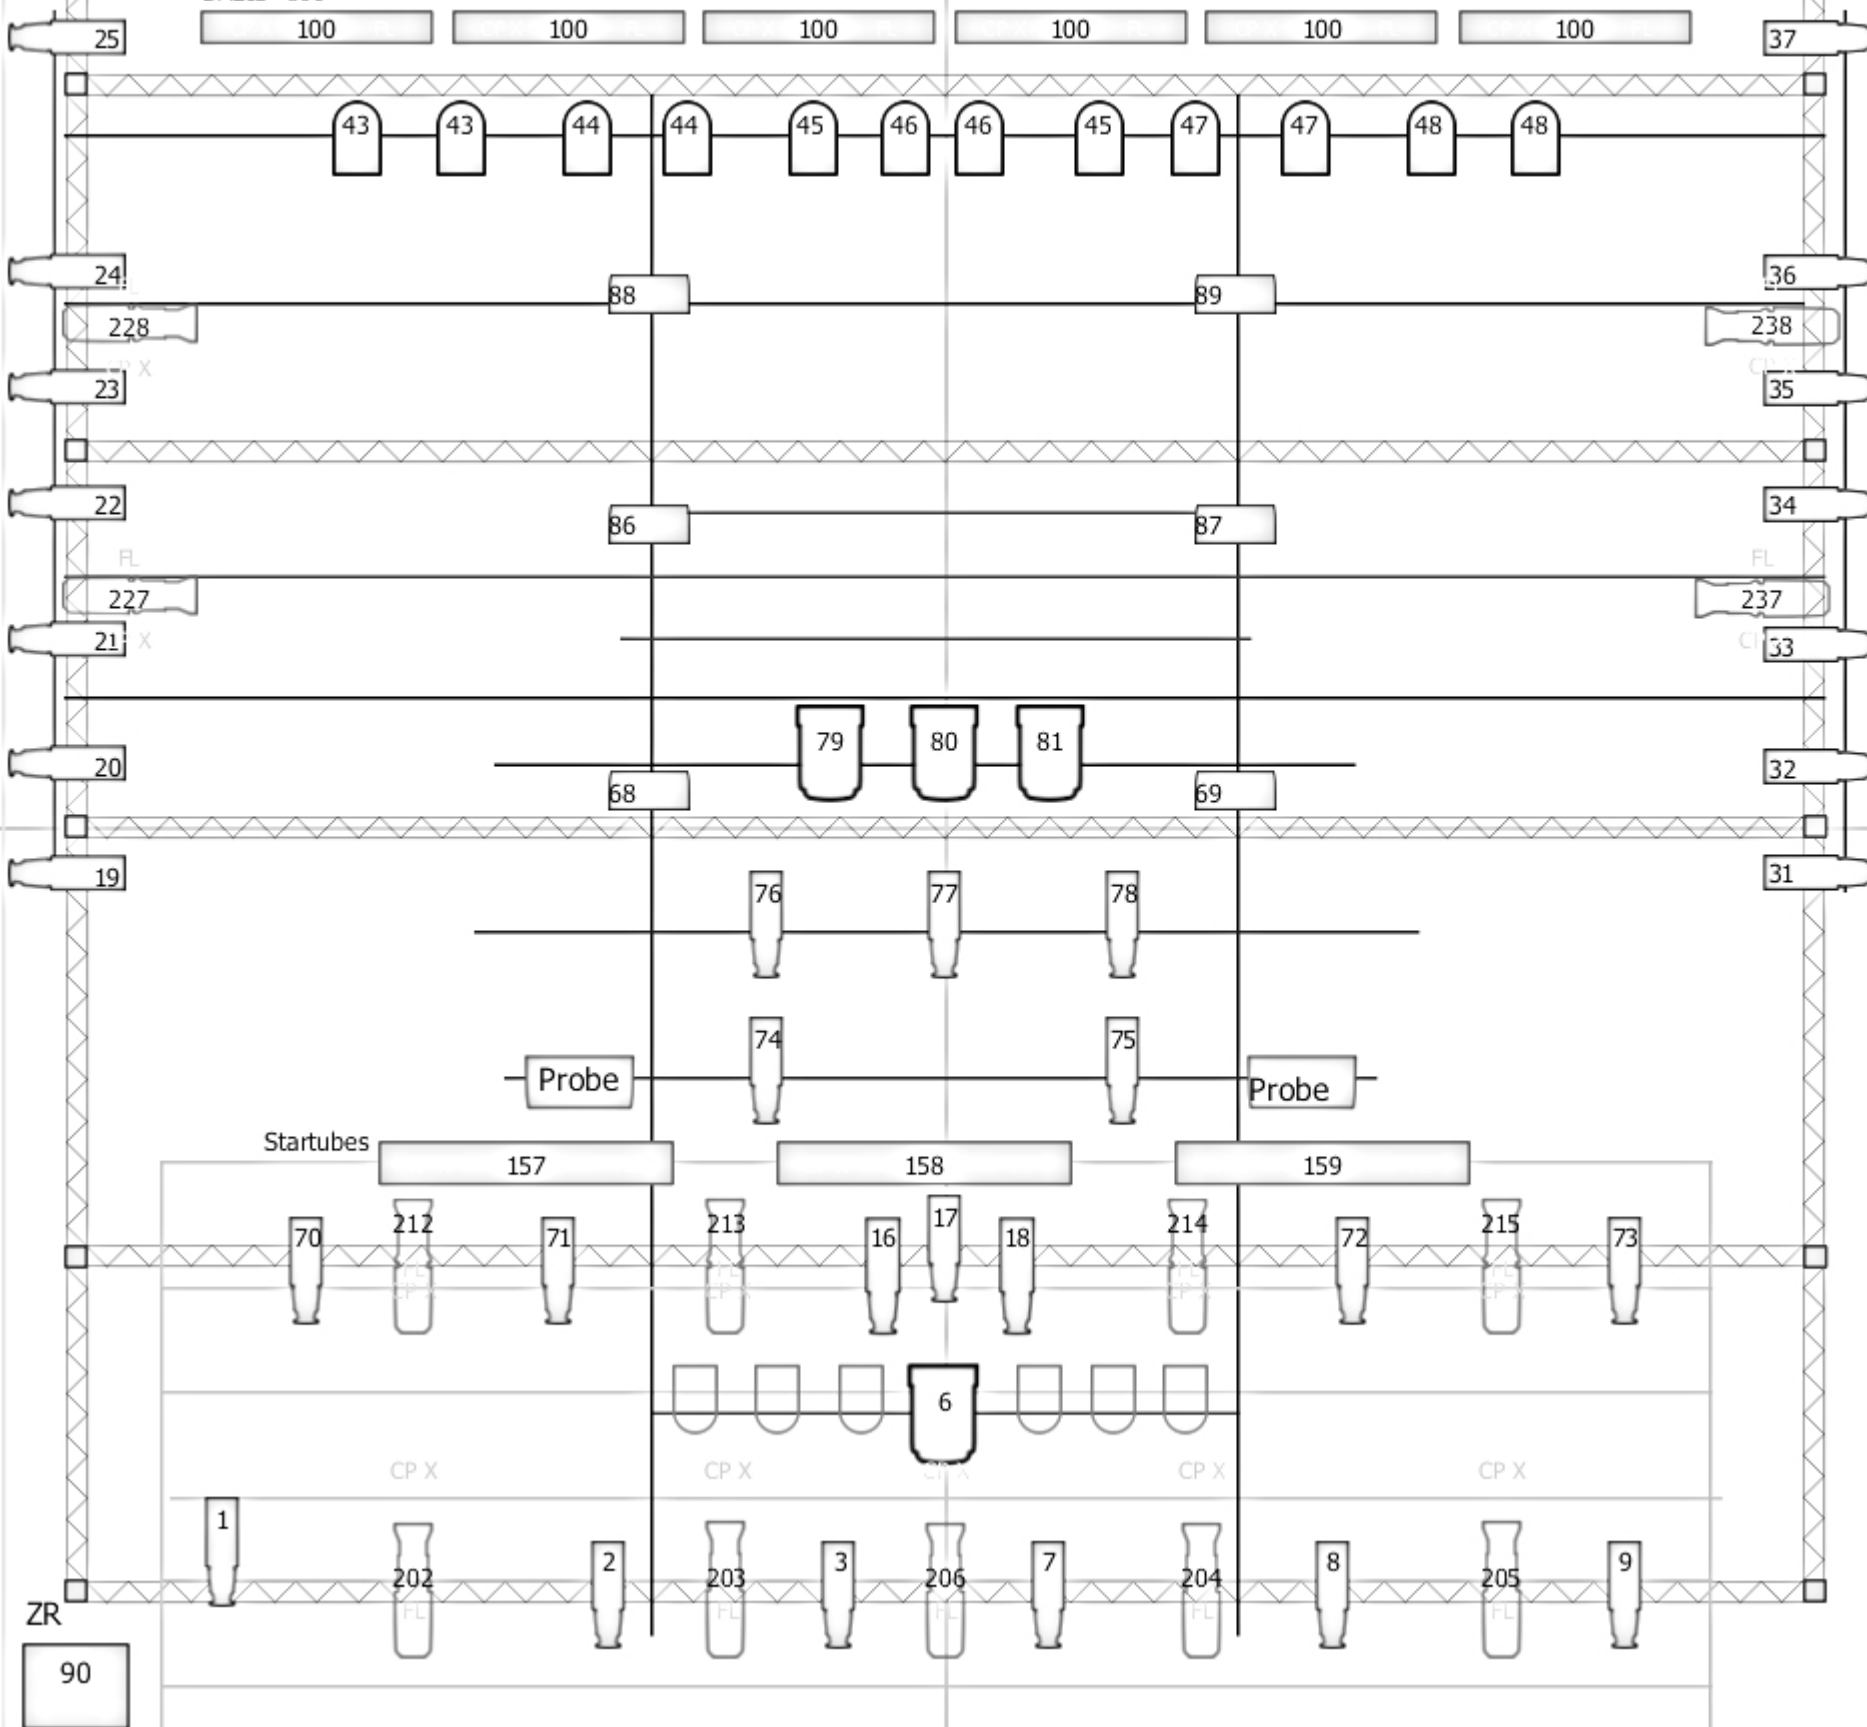

Kleines Haus - Hängeplan Grundeinrichtung

13.10.2022

DALIS 860

Legende

2 kW PC 5°-50°

Pacific Zoom 12°-28°

ETC Lustr S3, X8, 25°-50°

PAR CP 62

2 kW Fluter